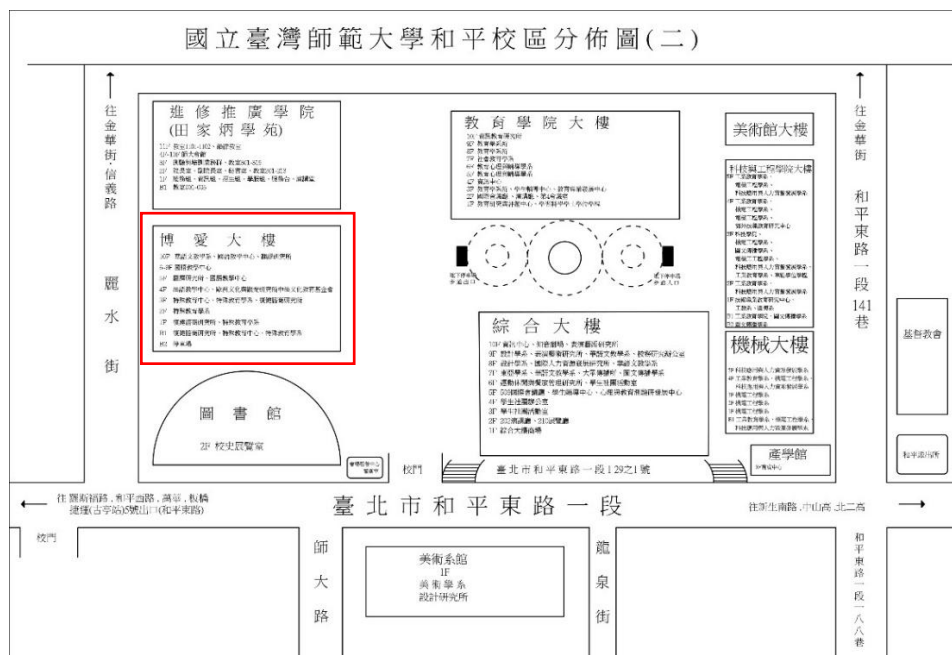

捌、交通資訊

一、北區場

研習地點：國立臺灣師範大學圖書館校區博愛樓 1 樓 114 視聽教室
(臺北市大安區和平東路一段 129 號)

交通工具：

1、捷運：(步行約 8-10 分鐘)

古亭站：五號出口、台電大樓站：3 號出口、東門站：五號出口

2、公車：

18、235、237、278、295、672、907、和平幹線(原 15)至師大站或師大綜合大樓

二、中區場：臺中市臺中國民小學忠孝樓 1 樓視聽教室
 (臺中市東區台中路 153 號)
 臺中車站走路約 10 分鐘

三、南區場：
 臺南市立沙崙國際高級中等學校國際會議廳
 (臺南市歸仁區武東里歸仁六路 2 號)