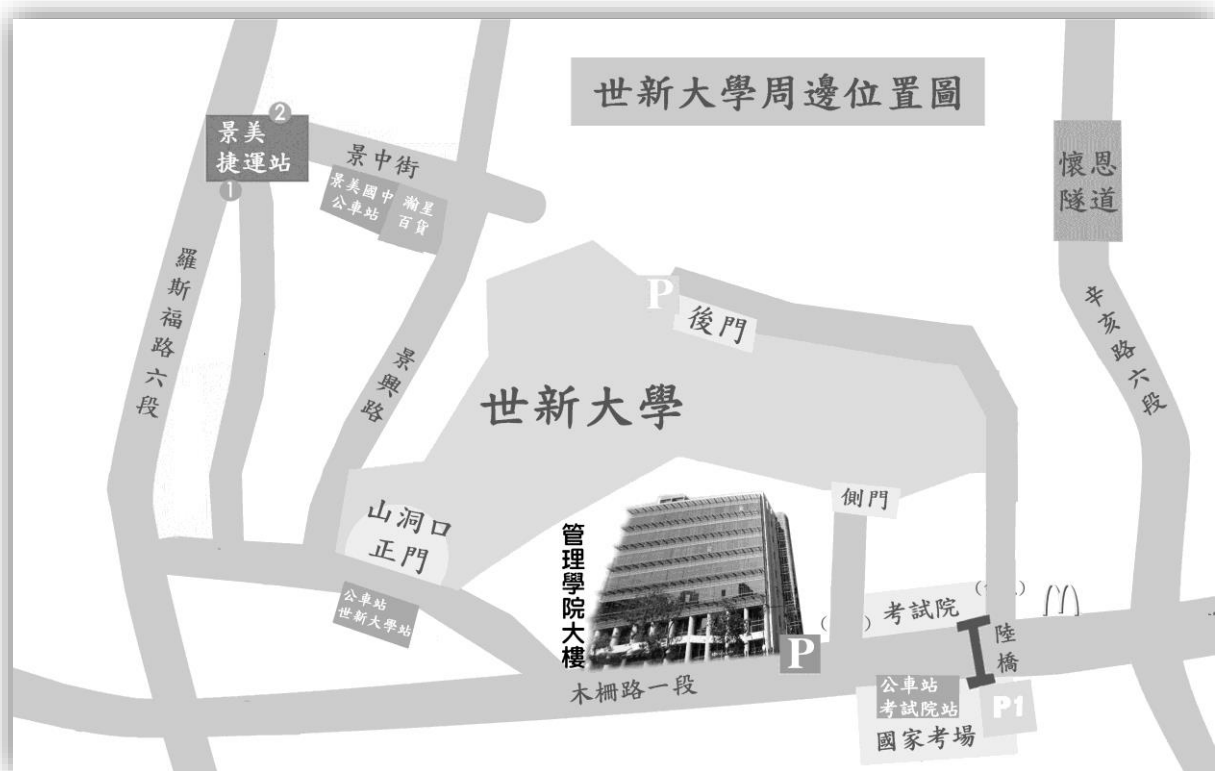

Facebook

@2023_SMB.CAMP

Instagram

十、營隊活動日程表

日期	時間	活動	地點
		提前入宿	仲信商務會館
8/22 第一天	08:30-09:00	營隊報到-世新大學管理學院	世新大學集合
	09:00-09:30	開幕式	世新大學管理學院國際會議廳
	09:30-12:00	新聞採寫與影像拍攝技巧	世新大學
	12:00-13:00	午餐時間	
	13:00-16:30	社群媒體經營及社群文案寫作	世新大學
	16:30-21:30	前往麥寮	
	21:30-22:00	隔日行程說明：招待所就寢	台塑麥寮六輕園區招待所
8/23 第二天	07:00-08:00	集合早餐	台塑麥寮六輕園區
	08:00-09:15	1.阿媽公園導覽 2.六輕簡介	同上
	09:15-11:30	1.環境監測中心 2.生態實驗室 3.麥寮廠區參訪	同上
	11:30-13:00	午餐	同上
	13:00-18:00	外景拍攝/發表社群文案	同上
	18:00-19:30	晚餐	同上
	19:30-21:30	採寫與編輯	同上
	22:00	就寢	台塑麥寮六輕園區招待所
	8/24 第三天	07:00-08:00	集合早餐
08:00-12:00		開往世新大學	
12:00-13:00		午餐	
13:00-14:00		參觀校園	世新大學
14:00-14:30		系所介紹	同上
14:00-18:00		寫稿、錄棚	世新大學全媒體中心
18:00-19:00		晚餐	
19:00-22:00		影片剪輯、後製	世新大學
22:00		就寢	仲信商務會館
8/25 第四天	07:00-08:00	集合早餐	
	08:00-12:00	社群文案整合、短影音剪輯	世新大學
	12:00-14:00	午餐	
	14:00-15:00	結業式暨成果發表	世新大學管理學院國際會議廳
	15:00	賦歸	

十一、交通方式：

世新大學管理學院大樓（台北市文山區木柵路1段111號）

捷運

1. 新店線：「景美站」轉搭「景美區公車」約 5 分鐘。
2. 新店線：「大坪林站」轉搭「新店區公車」約 5 分鐘。
3. 木柵線：「木柵站」轉搭「信義區公車」約 15 分鐘。
4. 板南線：「市政府站」轉搭「信義區公車」約 25 分鐘。

公車：在考試院下車

1. 「景美區公車」：欣欣客運 251、棕 6、660、915，指南客運 666。
2. 「新店區公車」：新店客運 647。
3. 「信義區公車」：欣欣客運 915、新店客運 647。
4. 「板橋三重公車」：三重客運 933。

U-bike

新店線：景美捷運 2 號出口租借站約 8 分鐘至考試院租借站。