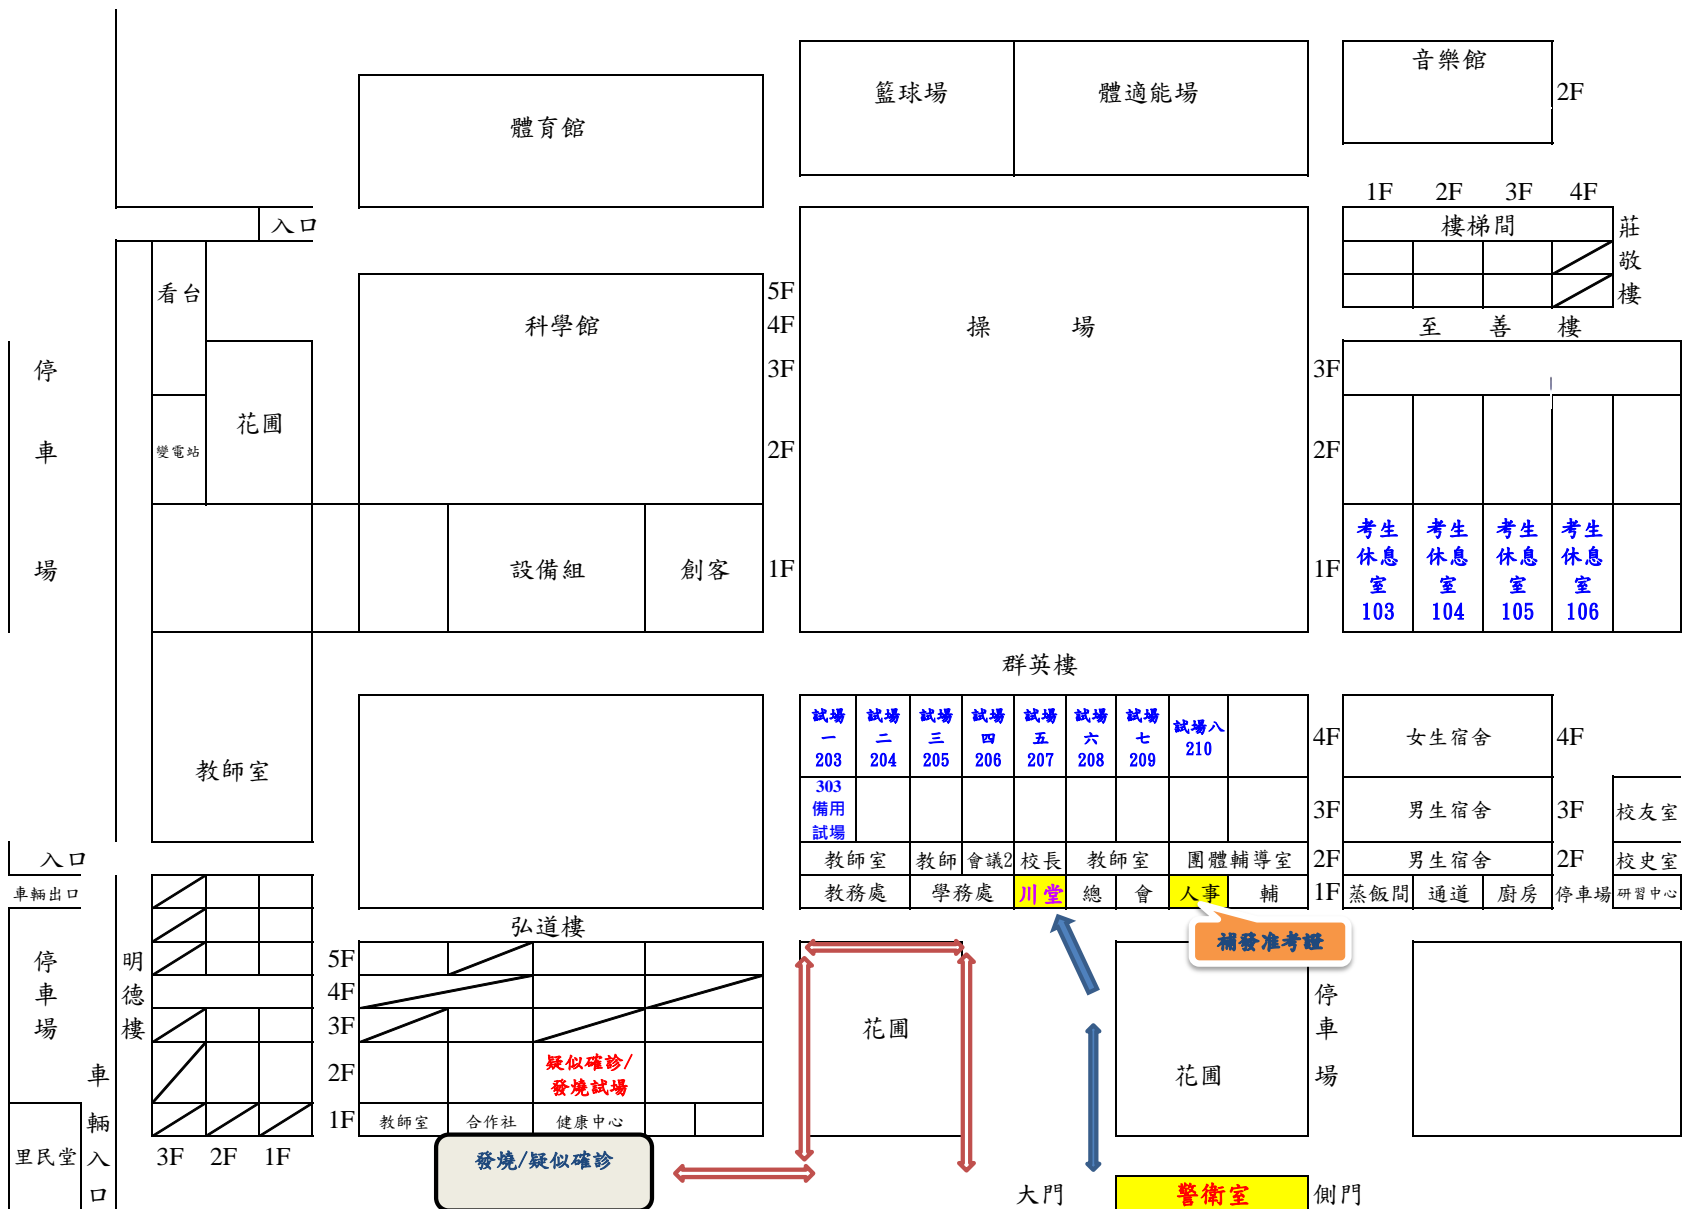

國立基隆高級中學112學年度第一次教師甄選初試考場平面圖

↔ 一般考生動線
↔ 發燒/疑似確診 考生動線

*校內停車空間有限，
不開放考生開車入場

*本校位處八堵，鄰近八堵火車站

請搭乘大眾交通運輸工具