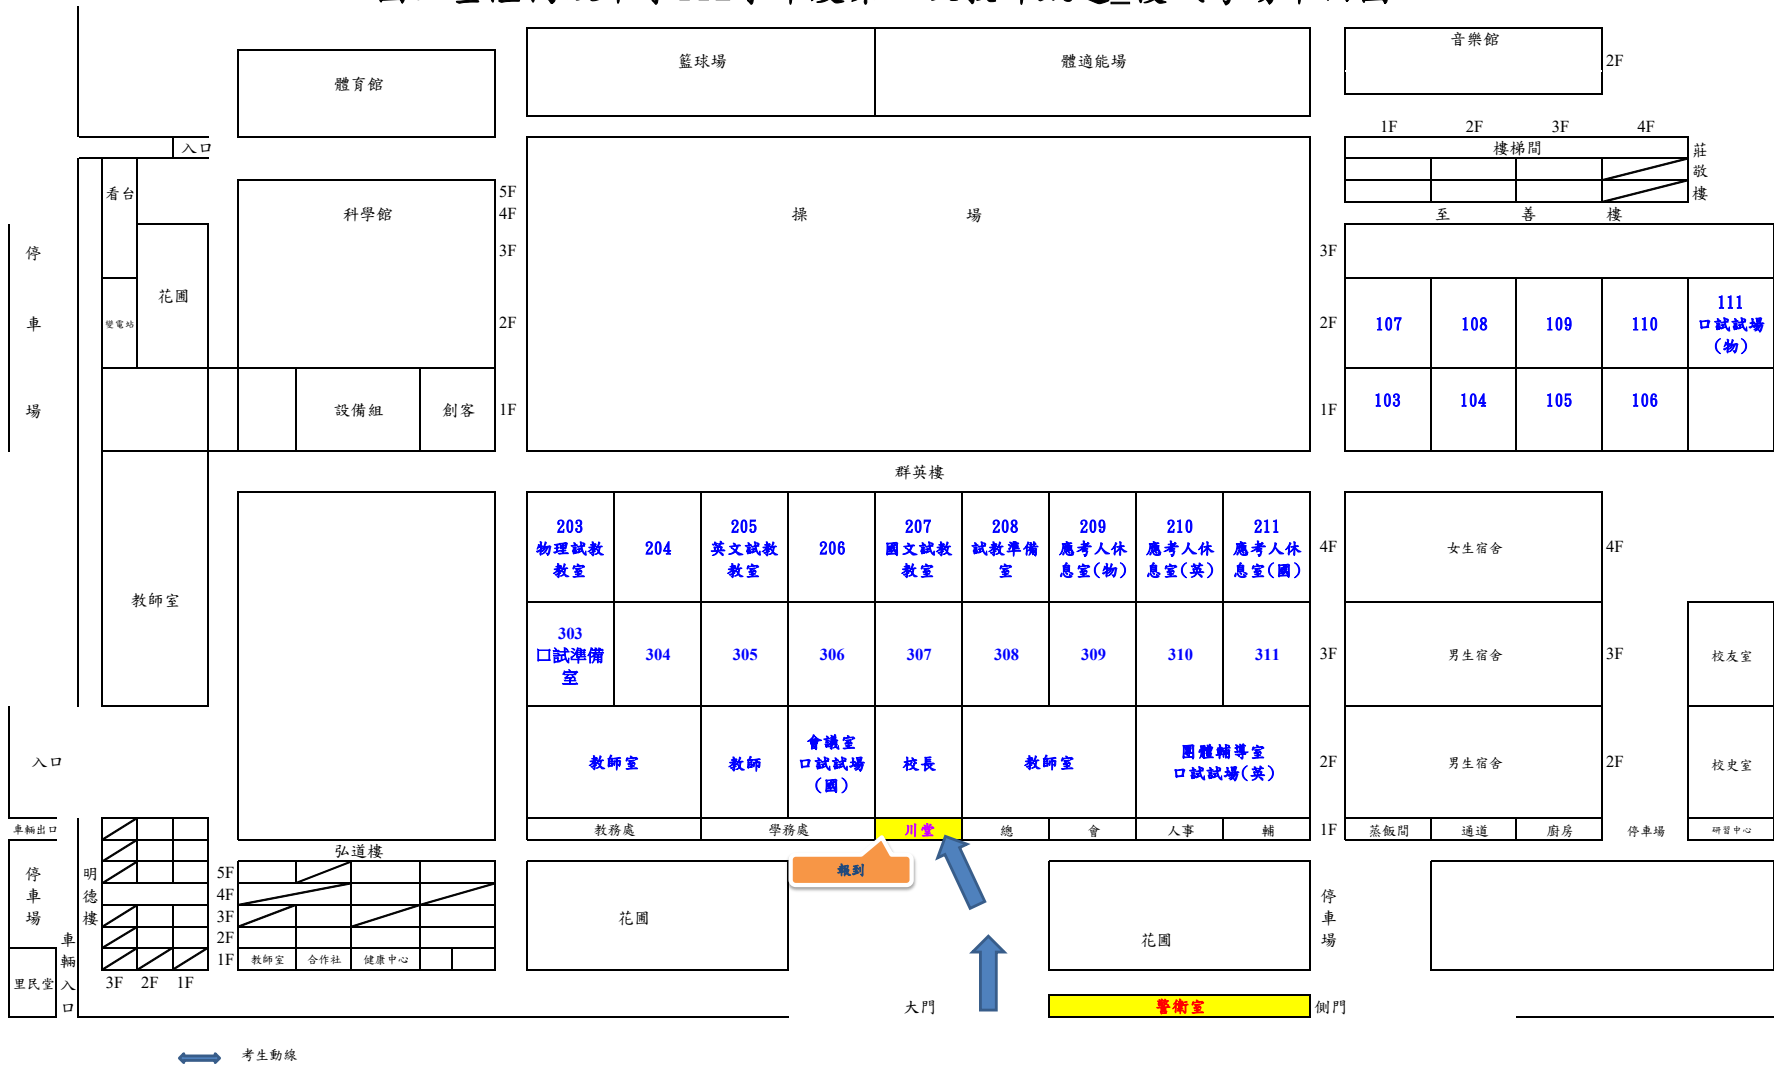

國立基隆高級中學112學年度第一次教師甄選_複試考場平面圖

*校內停車空間有限，不開放考生開車入場
 *本校位處八堵，鄰近八堵火車站
 請搭乘大眾交通運輸工具