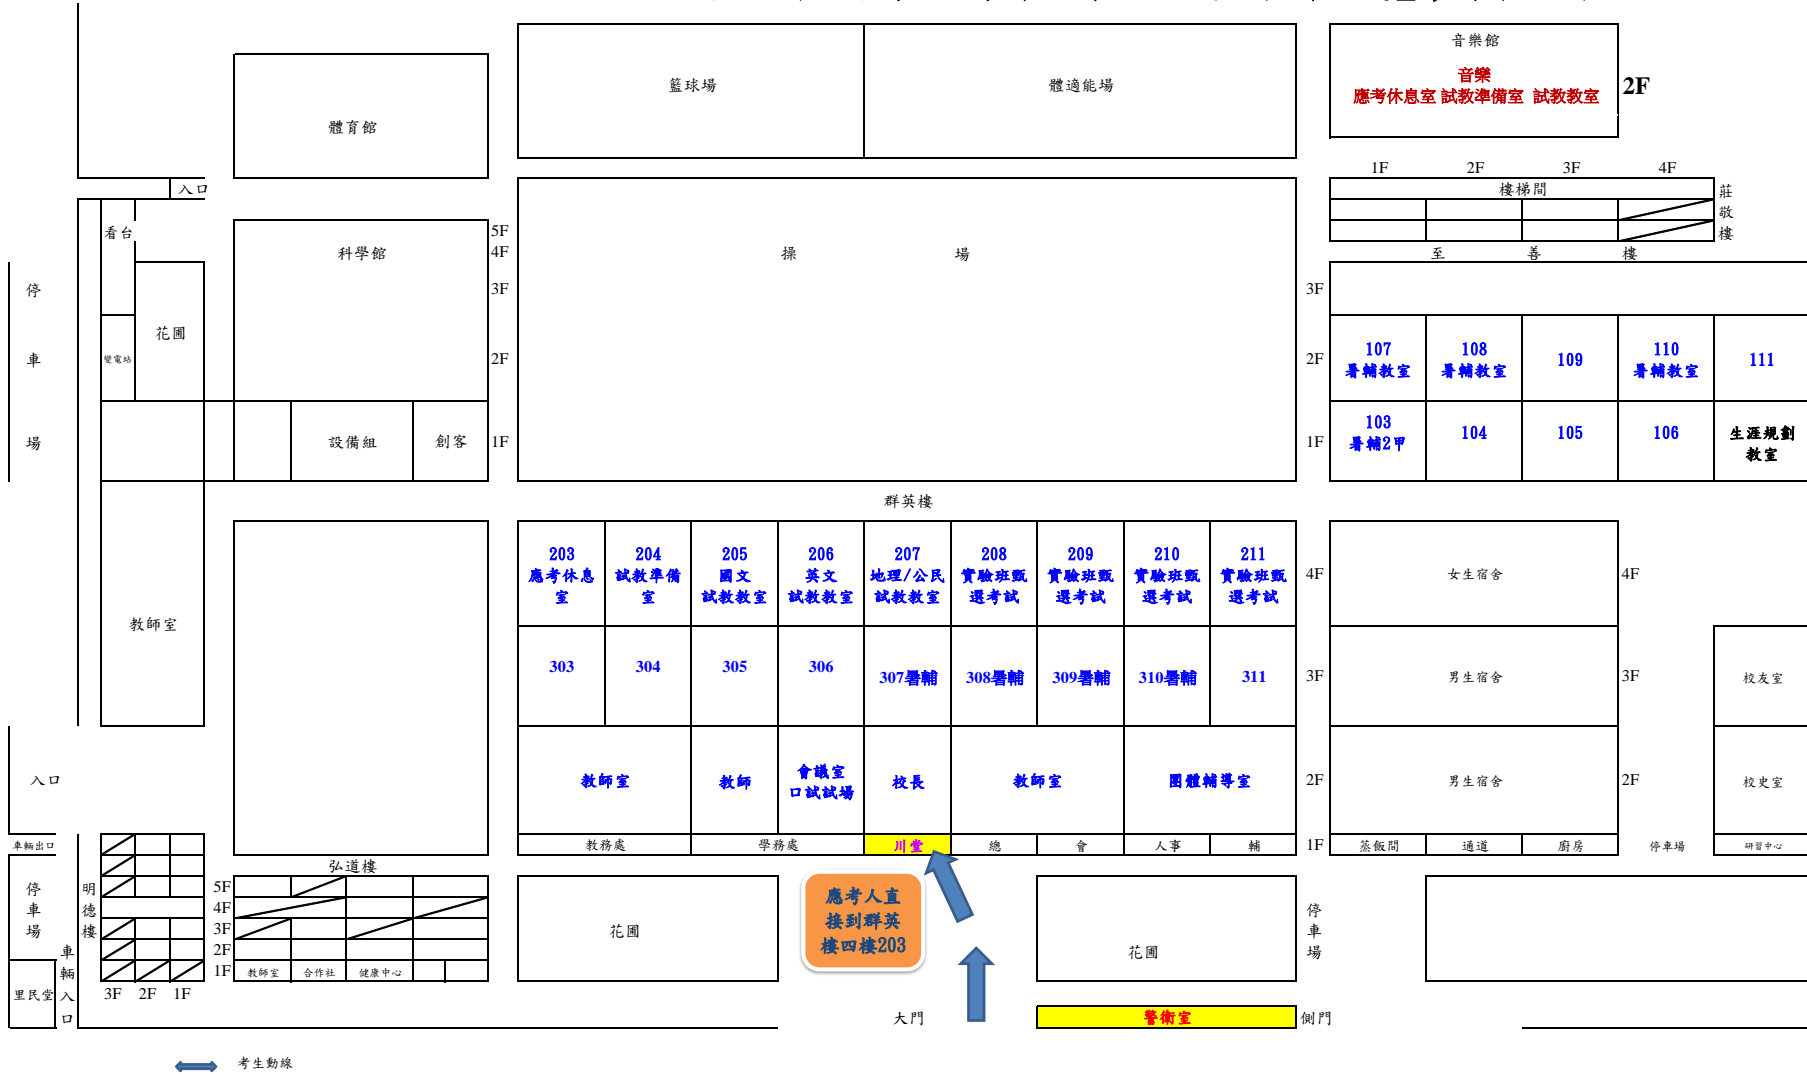

國立基隆高級中學112學年度第一次代理教師甄選_考場平面圖

*校內停車空間有限，不開放考生開車入場
*本校位處八堵，鄰近八堵火車站
請搭乘大眾交通運輸工具