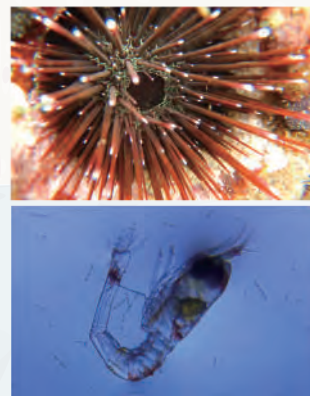

守護海洋母親 環境教育計畫

和平島公園內擁有豐富海洋資源、地質地形、人文史蹟，隨著時代更迭，在這塊土地上累積了豐厚資產，透過戶外教學課程方案，讓師生認識和平島，發現歷史刻印的紋理，探索自然環境的多樣生機。

課程適用年級	國小			國中	高中
	低年級	中年級	高年級		
海洋		守護海洋母親			
		小小海洋科學家			
		一滴海水的秘密			

報名網址

主辦單位：財團法人山與田教育基金會

協辦單位：交通部觀光局北海岸及觀音山國家風景區管理處、和平島公園

課程目標

1. 認識浮游生物的重要性。
2. 使用科學儀器，學習海洋浮游生物的調查技能。
3. 意識到海洋環境的變化與威脅。

適用對象—5-9年級

教學場域—和平島公園

課程時間—3小時

課程內容

時間	單元名稱	內容	地點
30 min	金字塔危機	透過影片介紹及簡單的遊戲，理解這些微不足道的浮游生物，卻是大自然生態系中不可或缺的重要角色。	環境教育教室
120 min	微觀世界	認識海洋浮游生物的調查方式，實際操作浮游生物網與手機顯微鏡，揭開一滴海水的秘密，微觀小小世界，打開新的視野。	藍海水池、環境教育教室
30 min	一滴海水的啟示錄	一滴海水竟然還透露出海洋的危機，這些塑膠微粒是從哪裡來的？進入食物鏈後又會有什麼影響？讓我們仔細思考，並從生活中做起，守護我們的海洋。	環境教育教室