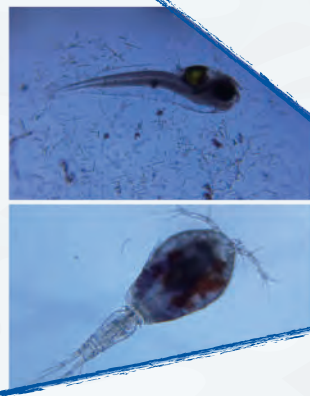

報名網址

主辦單位：財團法人山與田教育基金會

協辦單位：交通部觀光局北海岸及觀音山國家風景區管理處、和平島公園

執行單位：環境友善種子有限公司

聯絡電話：02-89796112 李先生

一滴海水的秘密

課程簡介

你可曾想過海洋生物小時候的模樣？一滴海水隱藏了什麼神秘的訊息？課程透過遊戲體驗、操作浮游生物網、顯微鏡觀察，揭開一滴海水的秘密，打開浮游生物的新視野，了解浮游生物的重要性。同時發現人造怪客入侵的危機，意識到人類對海洋環境造成的影響，我們應該做些什麼才能守護海洋？

課程目標

1. 認識浮游生物的重要性。
2. 使用科學儀器，學習海洋浮游生物的調查技能。
3. 意識到海洋環境的變化與威脅。

適用對象—5-9年級

教學場域—和平島公園

課程時間—3小時

課程內容

時間	單元名稱	內容	地點
30 min	金字塔危機	透過影片介紹及簡單的遊戲，理解這些微不足道的浮游生物，卻是大自然生態系中不可或缺的重要角色。	環境教育教室
120 min	微觀世界	認識海洋浮游生物的調查方式，實際操作浮游生物網與手機顯微鏡，揭開一滴海水的秘密，微觀小小世界，打開新的視野。	藍海水池、環境教育教室
30 min	一滴海水的啟示錄	一滴海水竟然還透露出海洋的危機，這些塑膠微粒是從哪裡來的？進入食物鏈後又會有什麼影響？讓我們仔細思考，並從生活中做起，守護我們的海洋。	環境教育教室