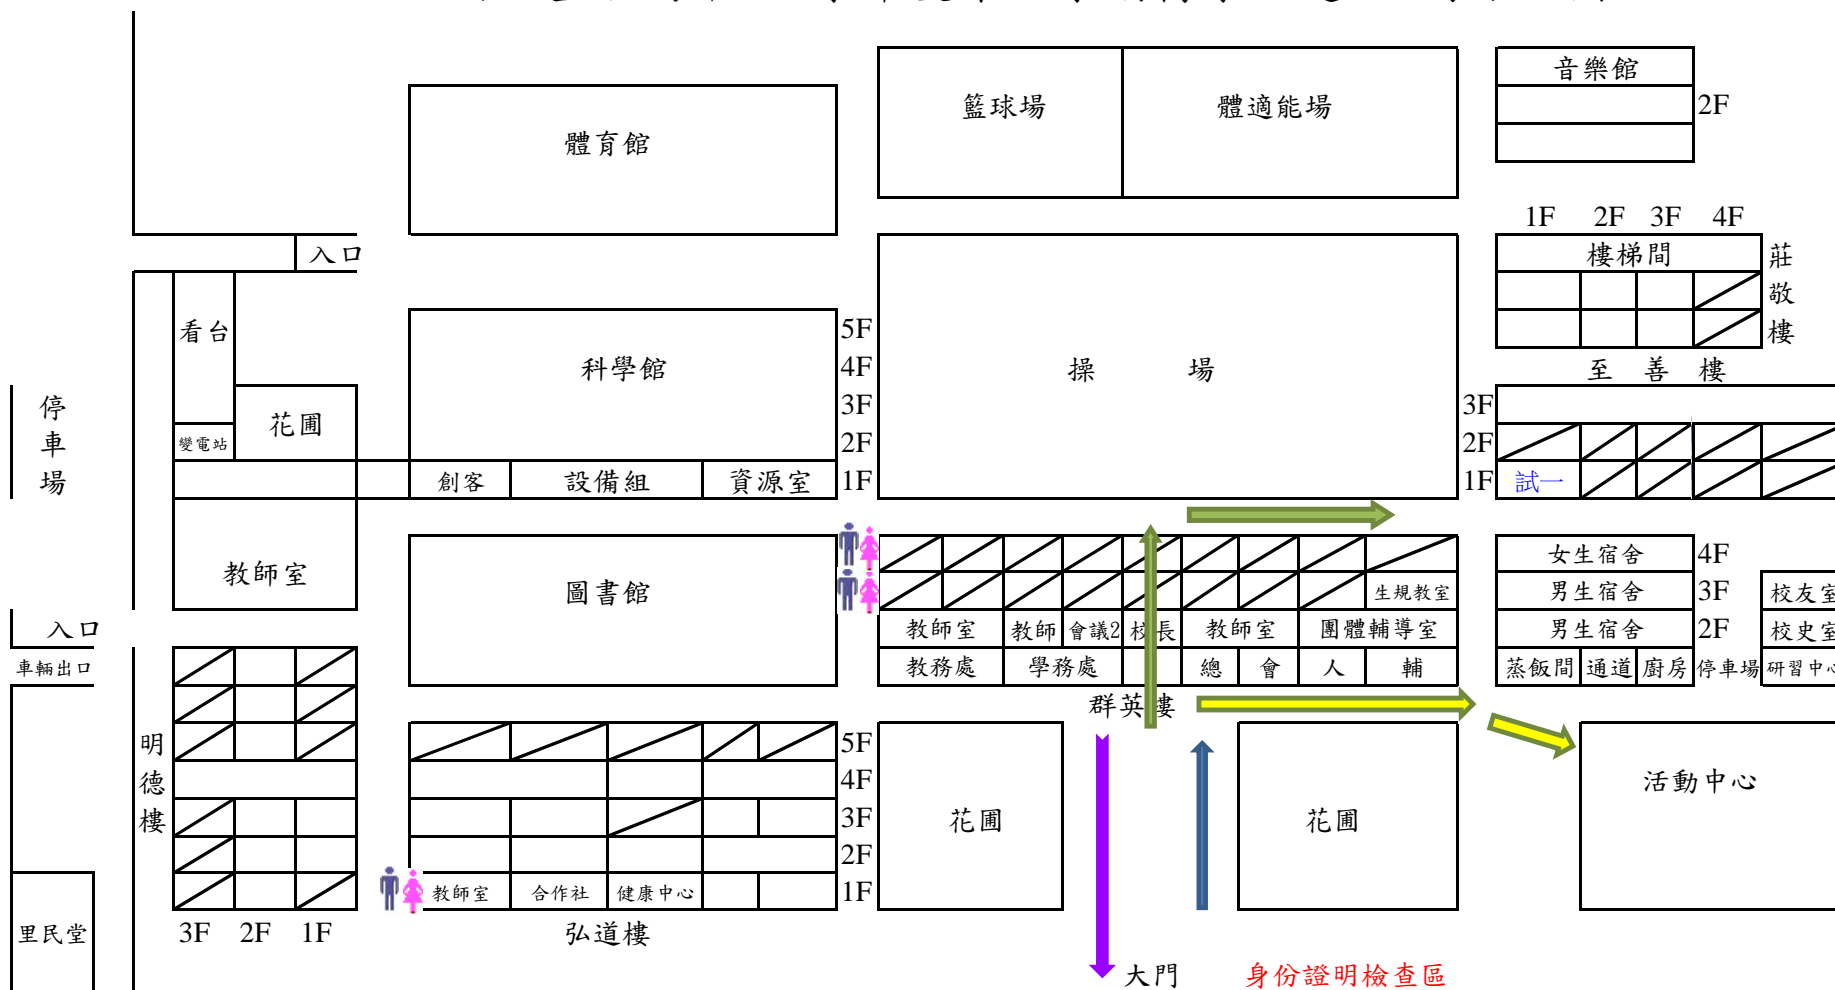

附件

國立基隆高中111學年度第二學期轉學甄選 試場分配圖

→ 出場路線 → 普通考科

→ 入場路線 → 體育考科