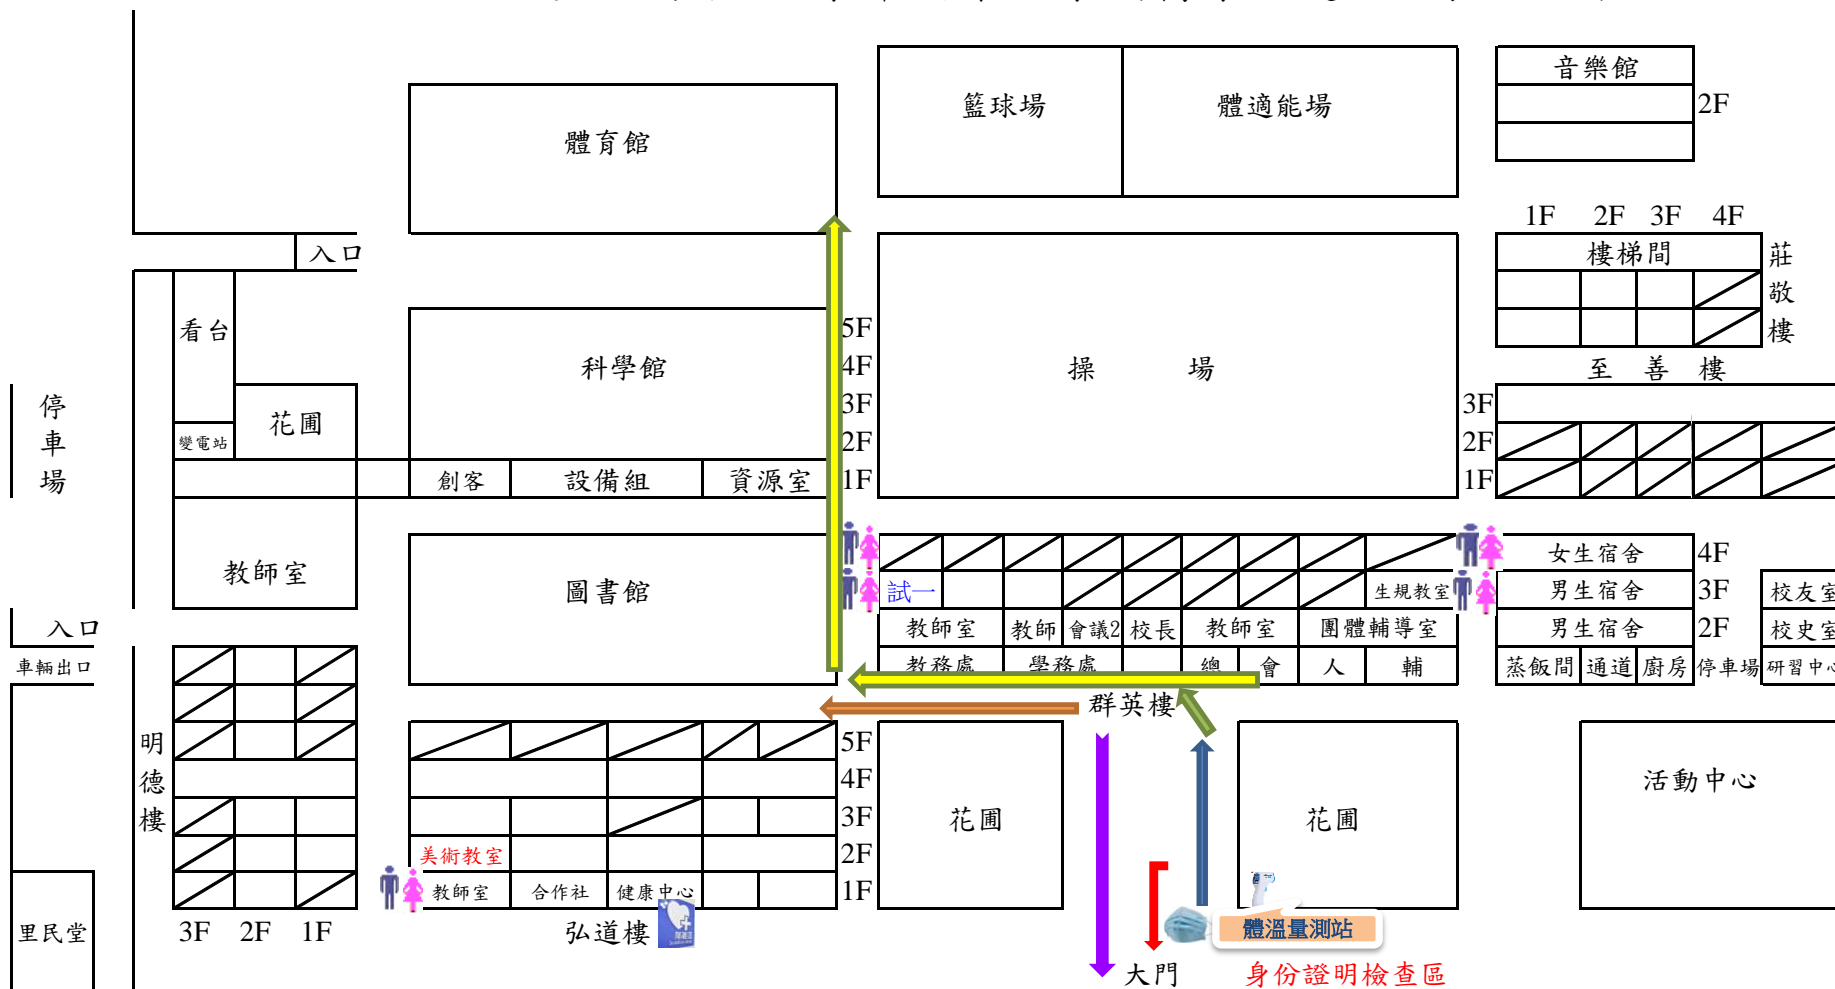

附件

國立基隆高中111學年度第一學期轉學甄選 試場分配圖

- 出場路線
- 普通考科
- 發燒路線
- 入場路線
- 體育考科
- 美術考科